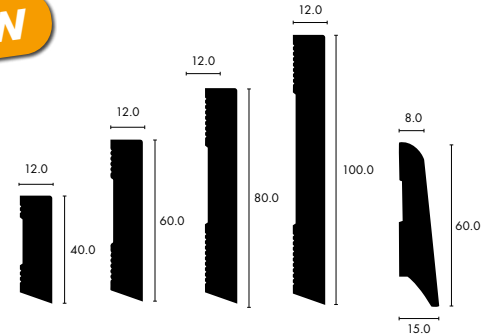

Ihr Rabattcode / Votre code de réduction:

SALE-0225

aquilex.ch

aquilex 1000 dropoard®		Abmessung Dimension	VE/Bund UV/paquet	CHF/ m' ab 1 Bund CHF/m' à partir de 1 paquet	CHF/ m' ab 1 Bund CHF/m' à partir de 1 paquet	CHF/ m' ab 10 Bund CHF/m' à partir de 10 paquet	CHF/ m' ab 20 Bund CHF/m' à partir de 20 paquet	Anzahl VE/Bund Nombre UV/paquet
59210 4012 2020	Aluminium-, alunox-Optik/optique aluminium, alunox	40/12/12mm	8 x 2.63lfm	3.70	3.15	2.96	2.78	
59210 4012 7300	Eiche select/Chêne select	40/12/12mm	8 x 2.63lfm	2.98	2.53	2.38	2.24	
59210 4012 7360	Eiche rustikal/Chêne rustique	40/12/12mm	8 x 2.63lfm	2.98	2.53	2.38	2.24	
59210 4012 9820	weiss ähnlich RAL 9016/Blanc similaire RAL 9016	40/12/12mm	8 x 2.63lfm	2.98	2.53	2.38	2.24	
59210 6012 2020	Aluminium-, alunox-Optik/optique aluminium, alunox	60/12/12mm	8 x 2.63lfm	4.40	3.74	3.52	3.30	
59210 6012 7300	Eiche select/Chêne select	60/12/12mm	8 x 2.63lfm	3.58	3.04	2.86	2.69	
59210 6012 7360	Eiche rustikal/Chêne rustique	60/12/12mm	8 x 2.63lfm	3.58	3.04	2.86	2.69	
59210 6012 9800	weiss ähnlich RAL 9010/Blanc similaire RAL 9010	60/12/12mm	8 x 2.63lfm	3.58	3.04	2.86	2.69	
59210 6012 9820	weiss ähnlich RAL 9016/Blanc similaire RAL 9016	60/12/12mm	8 x 2.63lfm	3.58	3.04	2.86	2.69	
59210 8012 7360	Eiche rustikal/Chêne rustique	80/12/12mm	8 x 2.63lfm	6.90	5.87	5.52	5.18	
59210 8012 9280	weiss ähnlich RAL 9016/Blanc similaire RAL 9016	80/12/12mm	8 x 2.63lfm	6.90	5.87	5.52	5.18	
59210 10012 2020	Aluminium-, alunox-Optik/optique aluminium, alunox	100/12/12mm	8 x 2.63lfm	8.20	6.97	6.56	6.15	
59210 10012 7300	Eiche select/Chêne select	100/12/12mm	8 x 2.63lfm	7.70	6.55	6.16	5.78	
59210 10012 7360	Eiche rustikal/Chêne rustique	100/12/12mm	8 x 2.63lfm	7.70	6.55	6.16	5.78	
59210 10012 9800	weiss ähnlich RAL 9010/Blanc similaire RAL 9010	100/12/12mm	8 x 2.63lfm	7.70	6.55	6.16	5.78	
59210 10012 9820	weiss ähnlich RAL 9016/Blanc similaire RAL 9016	100/12/12mm	8 x 2.63lfm	7.70	6.55	6.16	5.78	
aquilex 5000 dropoard®		Abmessung Dimension	VE/Bund UV/paquet	CHF/ m' ab 1 Bund CHF/m' à partir de 1 paquet	CHF/ m' ab 1 Bund CHF/m' à partir de 1 paquet	CHF/ m' ab 10 Bund CHF/m' à partir de 10 paquet	CHF/ m' ab 20 Bund CHF/m' à partir de 20 paquet	Anzahl VE/Bund Nombre UV/paquet
59250 60158 7300	Eiche select/Chêne select	60/15/8mm	8 x 2.63lfm	2.85	2.42	2.28	2.14	
59250 60158 7360	Eiche rustikal/Chêne rustique	60/15/8mm	8 x 2.63lfm	2.85	2.42	2.28	2.14	
59250 60158 9800	weiss ähnlich RAL 9010/Blanc similaire RAL 9010	60/15/8mm	8 x 2.63lfm	2.85	2.42	2.28	2.14	
59250 60158 9820	weiss ähnlich RAL 9016/Blanc similaire RAL 9016	60/15/8mm	8 x 2.63lfm	2.85	2.42	2.28	2.14	